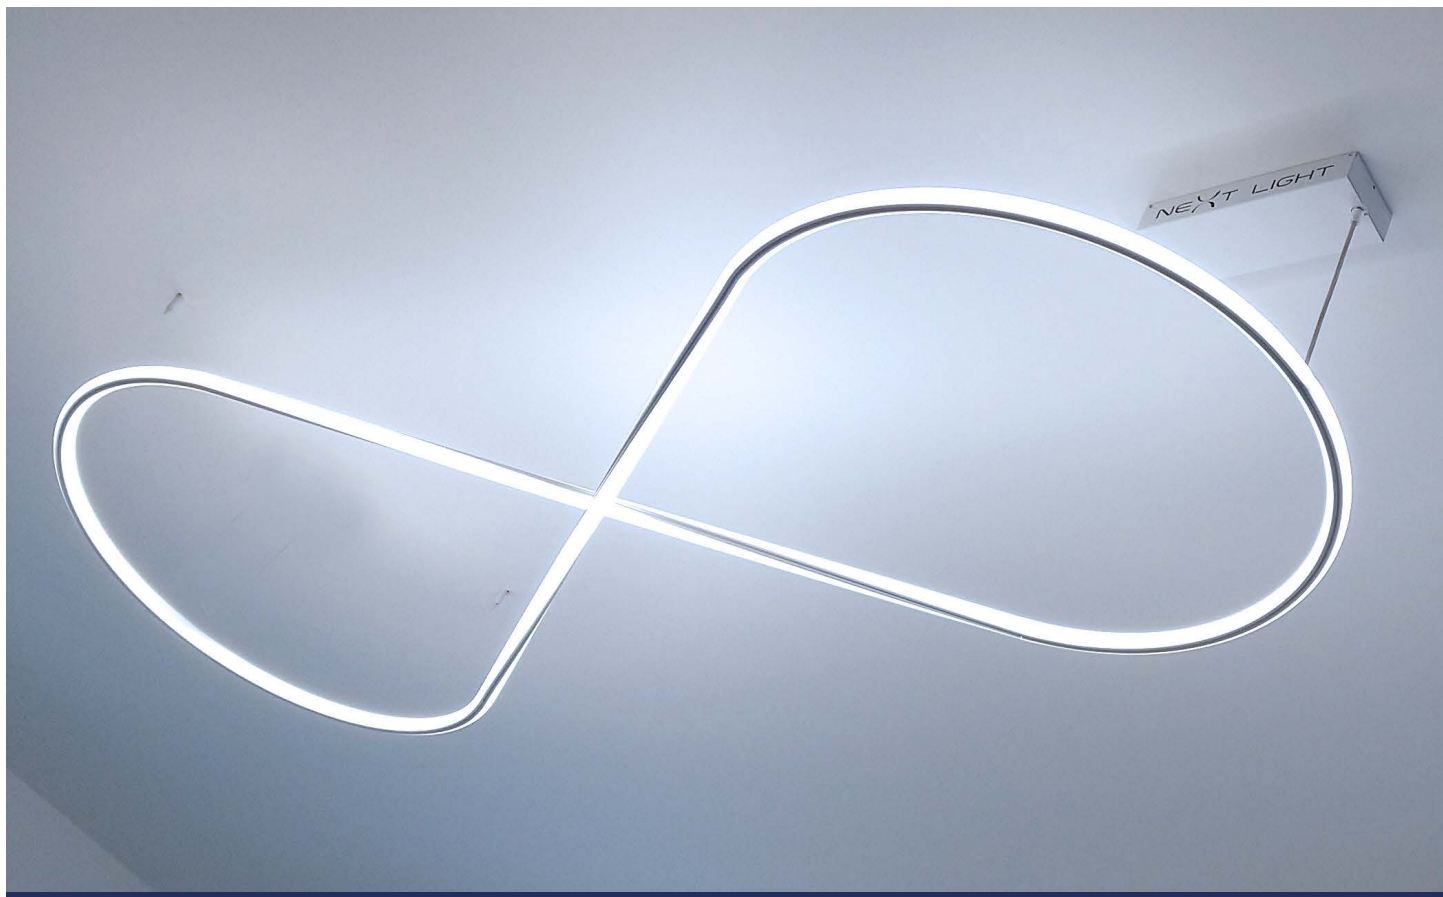

NEXT-LIGHT

Luce al futuro

Listino 2021

NEXT-LIGHT

Design e Efficienza

La luce dona forma e carattere agli spazi in cui viviamo, influenzando sulle nostre emozioni e sul nostro benessere. Next-Light by NIR è la lampada del futuro, un'essenza di estetica, funzionalità, tecnologia e ricerca. È un sistema di ultima generazione nato con l'obiettivo di offrire la miglior qualità di luce senza rinunciare al risparmio energetico e dal design esclusivo. Con Next-Light si possono personalizzare a piacere lunghezza, forma e colore.

Sistema di alimentazione in bassa tensione (48Vdc). Profili con doppia o tripla illuminazione comandabili singolarmente nella loro accensione. Luce led sviluppata sulla massima efficienza luminosa (rapporto lumen/watt). Le nostre lampade possono essere montate a soffitto, a muro o a sospensione.