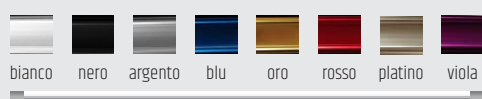

LE NEXT-LIGHT

MODELLO STELO

CODICE EAN	Lunghezza (m)	Potenza elettrica [Watt]	PREZZO IVA ESCL.*
8059300510780	2,50	50	700 €

MODELLO PALMA

CODICE EAN	Lunghezza (m)	Potenza elettrica [Watt]	PREZZO IVA ESCL.*
8059300510797	2,50	40	1.500 €

CARATTERISTICHE TECNICHE

- Altezza: 2.50 m
- Luce: LED 3000K o 4000K (20W/m) o RGB (14,4W/m)
- Comandabile tramite radiocomando
- Tensione di alimentazione: 220V AC / 48 V DC
- Dimmerabile: fino a 50 W
- Efficienza luminosa: media 134 Lm / Watt
- Forma della base: cilindro
- Altezza della base: 30 cm
- Colori disponibili: bianco, nero, argento, blu, oro, rosso, platino, viola

CARATTERISTICHE TECNICHE

- Dimensioni: 2,50 m
- Luce: LED 3000K o 4000K (20W/m) o RGB (14,4W/m)
- Comandabile tramite radiocomando
- Tensione di alimentazione: 220V AC / 48 V DC
- Dimmerabile: fino a 50 W
- Efficienza luminosa: media 134 Lm / Watt
- Forma della base: parallelepipedo
- Colori disponibili: bianco, nero, argento, blu, oro, rosso, platino, viola

Scegli il colore che fa per te.

Scegli l'intensità adatta a te