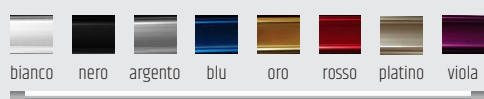

CARATTERISTICHE TECNICHE

- Dimensione: da 3 a 7 m
- Luce: LED 3000K o 4000K (20W/m) o RGB (14,4W/m)
- Comandabile tramite radiocomando
- Tensione di alimentazione: 220V AC / 48 V DC
- Dimmerabile: fino a 140 W
- Efficienza luminosa: media 134 Lm / Watt
- Colori disponibili: bianco, nero, argento, blu, oro, rosso, platino, viola

Scegli il colore che fa per te.