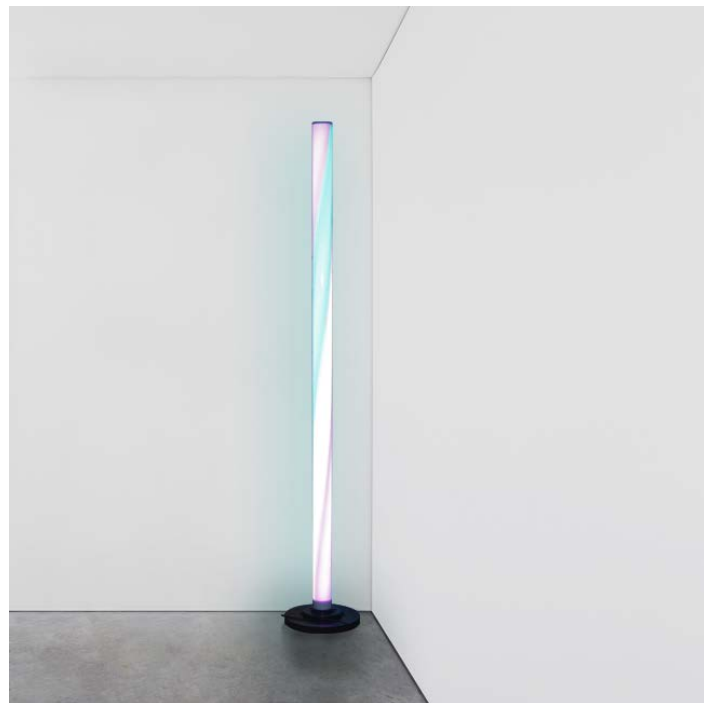

LE NEXT-LIGHT