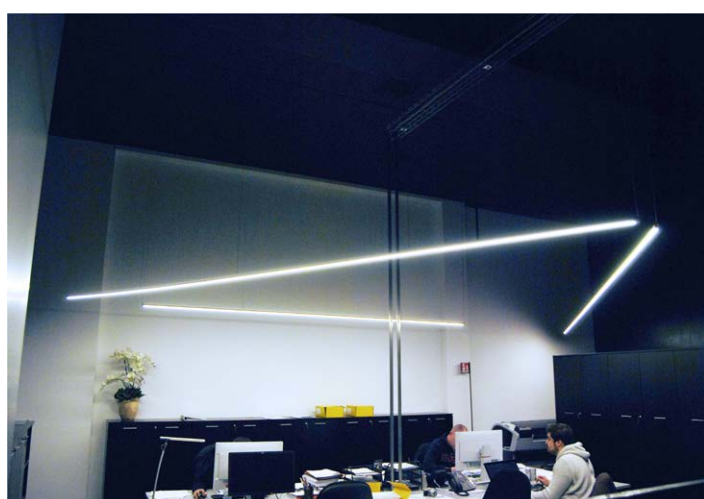

LE NEXT-LIGHT