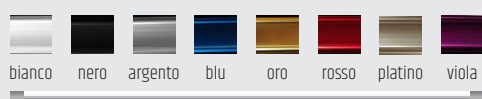

CARATTERISTICHE TECNICHE

- Altezza: 2.50 mt
- Luce: LED 3000K o 4000K (20W/m) o RGB (14,4W/m)
- Comandabile tramite radiocomando
- Tensione di alimentazione: 220V AC / 48 V DC
- Dimmerabile: fino a 42 W
- Efficienza luminosa: media 134 Lm / Watt
- Forma della base: cilindro
- Altezza della base: variabile
- Colori disponibili: bianco, nero, argento, blu, oro, rosso, platino, viola

Scegli il colore che fa per te.