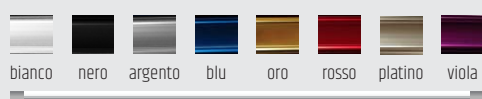

CARATTERISTICHE TECNICHE

- Dimensioni: 2,90x0,90 m
- Luce: LED 3000K o 4000K (20W/m) o RGB (14,4W/m)
- Comandabile tramite radiocomando
- Tensione di alimentazione: 220V AC / 48 V DC
- Dimmerabile: fino a 36W
- Efficienza luminosa: media 134 Lm / Watt
- Colori disponibili: bianco, nero, argento, blu, oro, rosso, platino, viola

Scegli il colore che fa per te.