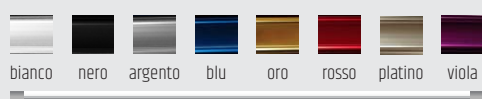

CARATTERISTICHE TECNICHE

- Diametro: da 0,90 a 1,20 m
- Luce: LED 3000K o 4000K (20W/m) o RGB (14,4W/m)
- Comandabile tramite radiocomando
- Tensione di alimentazione: 220V AC / 48 V DC
- Dimmerabile: fino a 24 W
- Efficienza luminosa: media 134 Lm / Watt
- Colori disponibili: bianco, nero, argento, blu, oro, rosso, platino, viola

Scegli il colore che fa per te.